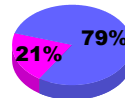

Jan/Feb/Mar