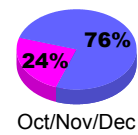

Oct/Nov/Dec