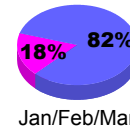

Jan/Feb/Mar