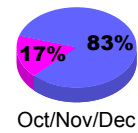

Oct/Nov/Dec