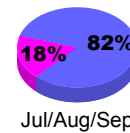

Gender Comparison 2008-2009

Jul/Aug/Sep