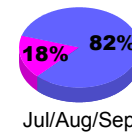

Gender Comparison 2008-2009

Jul/Aug/Sep