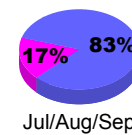

Gender Comparison 2008-2009