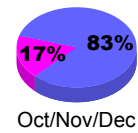

Oct/Nov/Dec