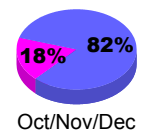

Gender Comparison 2008-2009