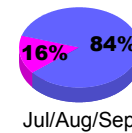

Gender Comparison 2008-2009