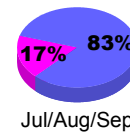

Gender Comparison 2008-2009

Jul/Aug/Sep